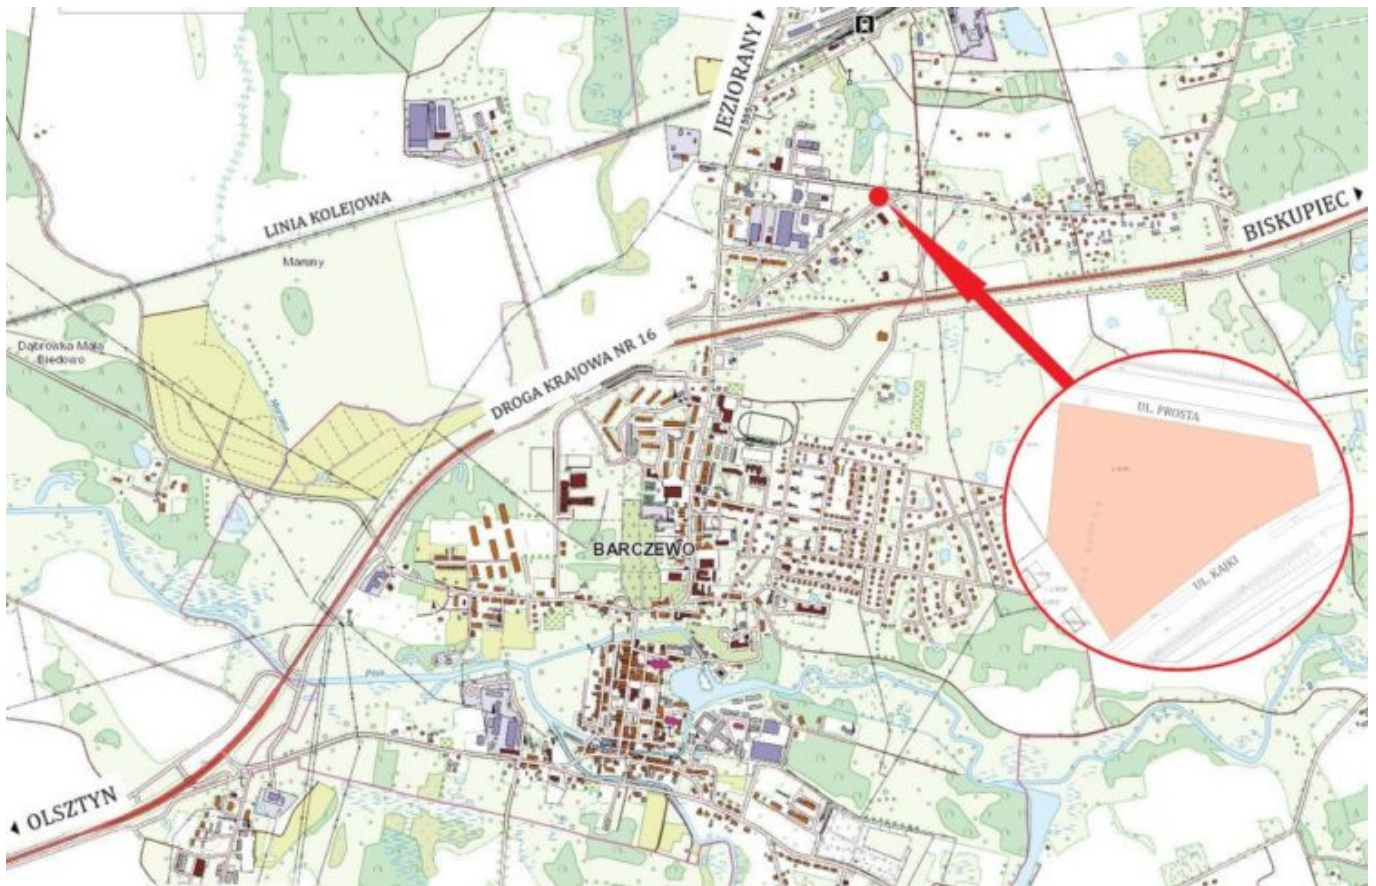

W ofercie znajduje się nieruchomość inwestycyjna o nr **70/1** o powierzchni 0,5008 ha, położona przy ulicy Harcerskiej w pobliżu osiedla wielorodzinnego, jednorodzinnego, szkoły boiska oraz stacji benzynowej.

Ogłoszenie o przetargu znajduje się pod linkiem:

<https://barczewo.bip.net.pl/?a=9325>

W ofercie znajduje się nieruchomość inwestycyjna o nr **50/45** o powierzchni 0,3293 ha, położona w sąsiedztwie drogi krajowej DK 16 oraz drogi wojewódzkiej Barczewo - Jeziorany w ul. Wojska Polskiego (w odległości ok. 350 m drogą gminną asfaltową z ul. Prostej).

Ogłoszenie o przetargu znajduje się pod linkiem:

<https://barczewo.bip.net.pl/?a=9326>

W ofercie znajduje się nieruchomość inwestycyjna o nr **259/110** o powierzchni 0,6712 ha, położona jest w południowej części miasta Barczewo, w sąsiedztwie Zakładu Karnego, bezpośrednio przy gminnej drodze w ul. Grottgera, w kierunku do gminnej drogi w ul. T. Kościuszki.