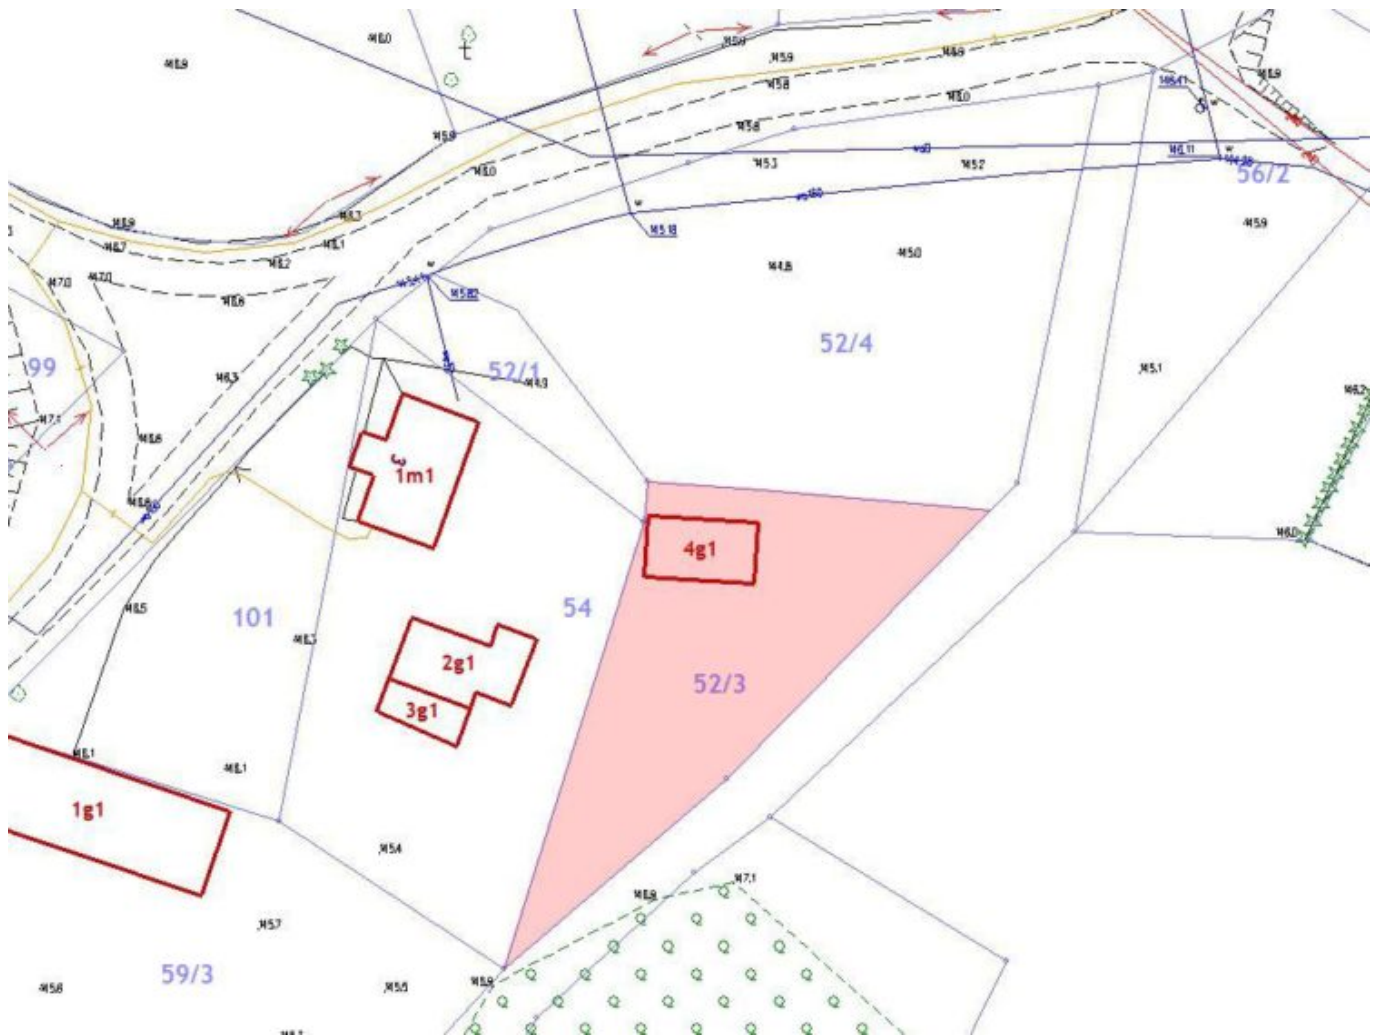

Działka o nr **52/3** o powierzchni 0,0727 ha, położona w obrębie ewidencyjnym Próle Kołaki

Cena wywoławcza: **39.000,00 zł**

Ogłoszenie o przetargu znajduje się pod linkiem:

<https://barczewo.bip.net.pl/?a=9315>