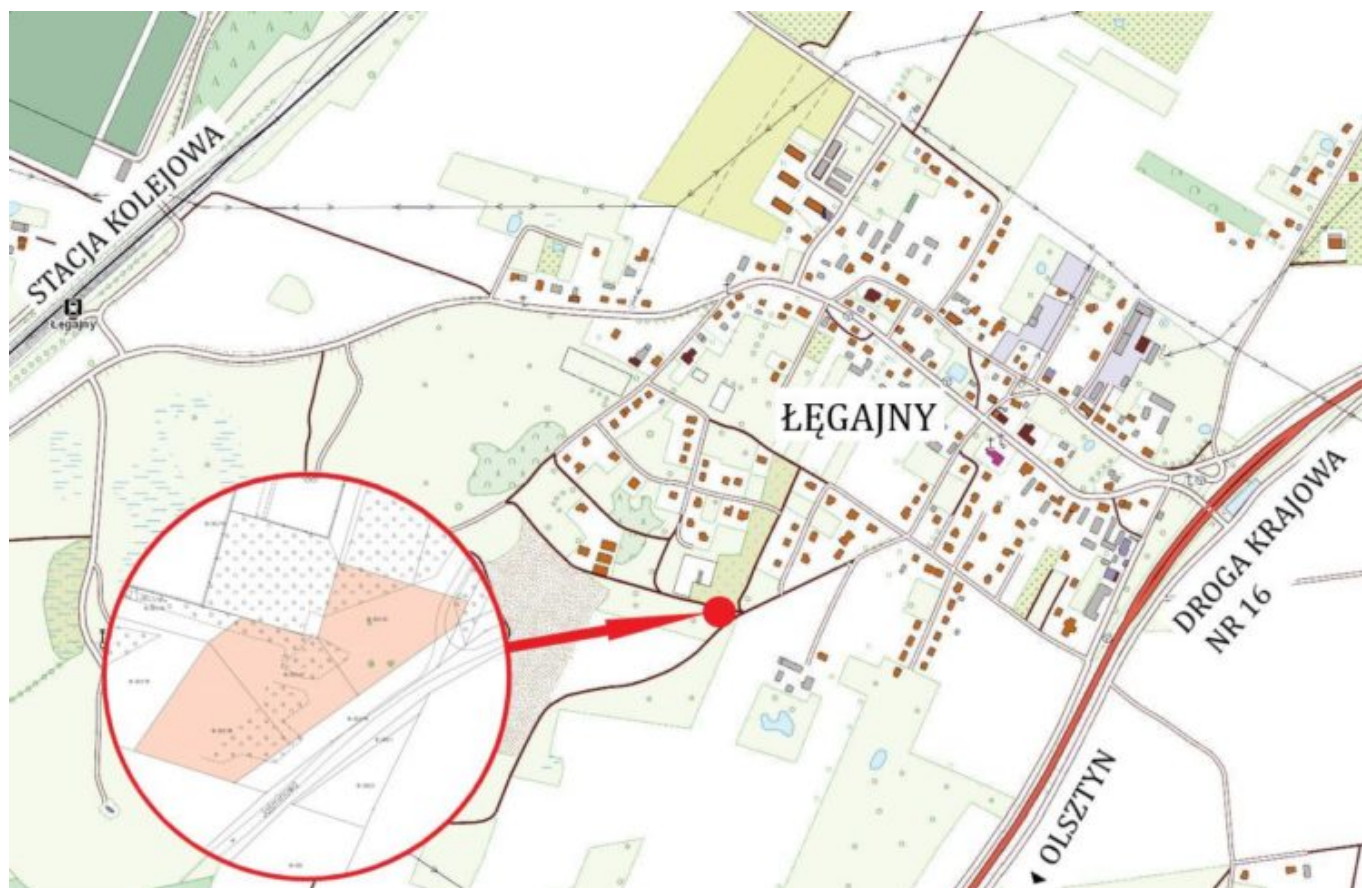

Ogłoszenie o przetargu znajduje się pod linkiem:

<https://barczewo.bip.net.pl/?a=9322>

Działkę o nr **399** o powierzchni 0,0024 ha, położoną w Barczewie w sąsiedztwie ulic Kajki.

Cena wywoławcza: **6.237,50 zł**

Ogłoszenia o przetargach znajdują się pod linkami:

<https://barczewo.bip.net.pl/?a=9321>

Warunkiem uczestnictwa w przetargu jest wpłata wadium do dnia 9.10.2020 r.

Działka o nr **301/113** o powierzchni 0,0995 ha, położona w miejscowości Łęgajny.