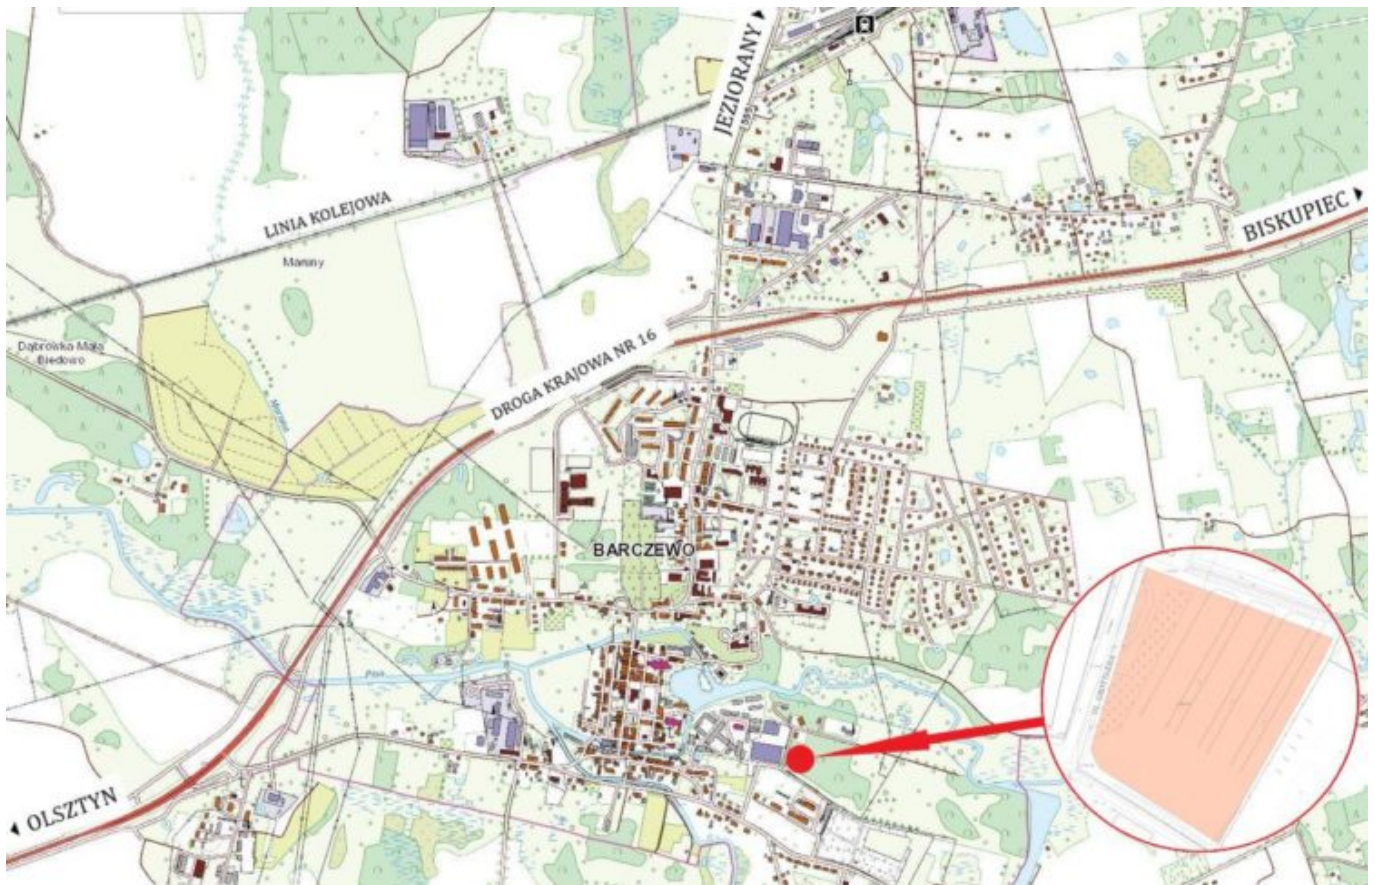

W ofercie znajduje się nieruchomość inwestycyjna o nr **70/1** o powierzchni 0,5008 ha, położona przy ulicy Harcerskiej w pobliżu osiedla wielorodzinnego, jednorodzinnego, szkoły boiska oraz stacji benzynowej.

Ogłoszenie o przetargu znajduje się pod linkiem:

<https://barczewo.bip.net.pl/?a=9325>

W ofercie znajduje się nieruchomość inwestycyjna o nr **50/45** o powierzchni 0,3293 ha, położona w sąsiedztwie drogi krajowej DK 16 oraz drogi wojewódzkiej Barczewo - Jeziorany w ul. Wojska Polskiego (w odległości ok. 350 m drogą gminną asfaltową z ul. Prostej).

Ogłoszenie o przetargu znajduje się pod linkiem:

<https://barczewo.bip.net.pl/?a=9326>

W ofercie znajduje się nieruchomość inwestycyjna o nr **259/110** o powierzchni 0,6712 ha, położona jest w południowej części miasta Barczewo, w sąsiedztwie Zakładu Karnego, bezpośrednio przy gminnej drodze w ul. Grottgera, w kierunku do gminnej drogi w ul. T. Kościuszki.