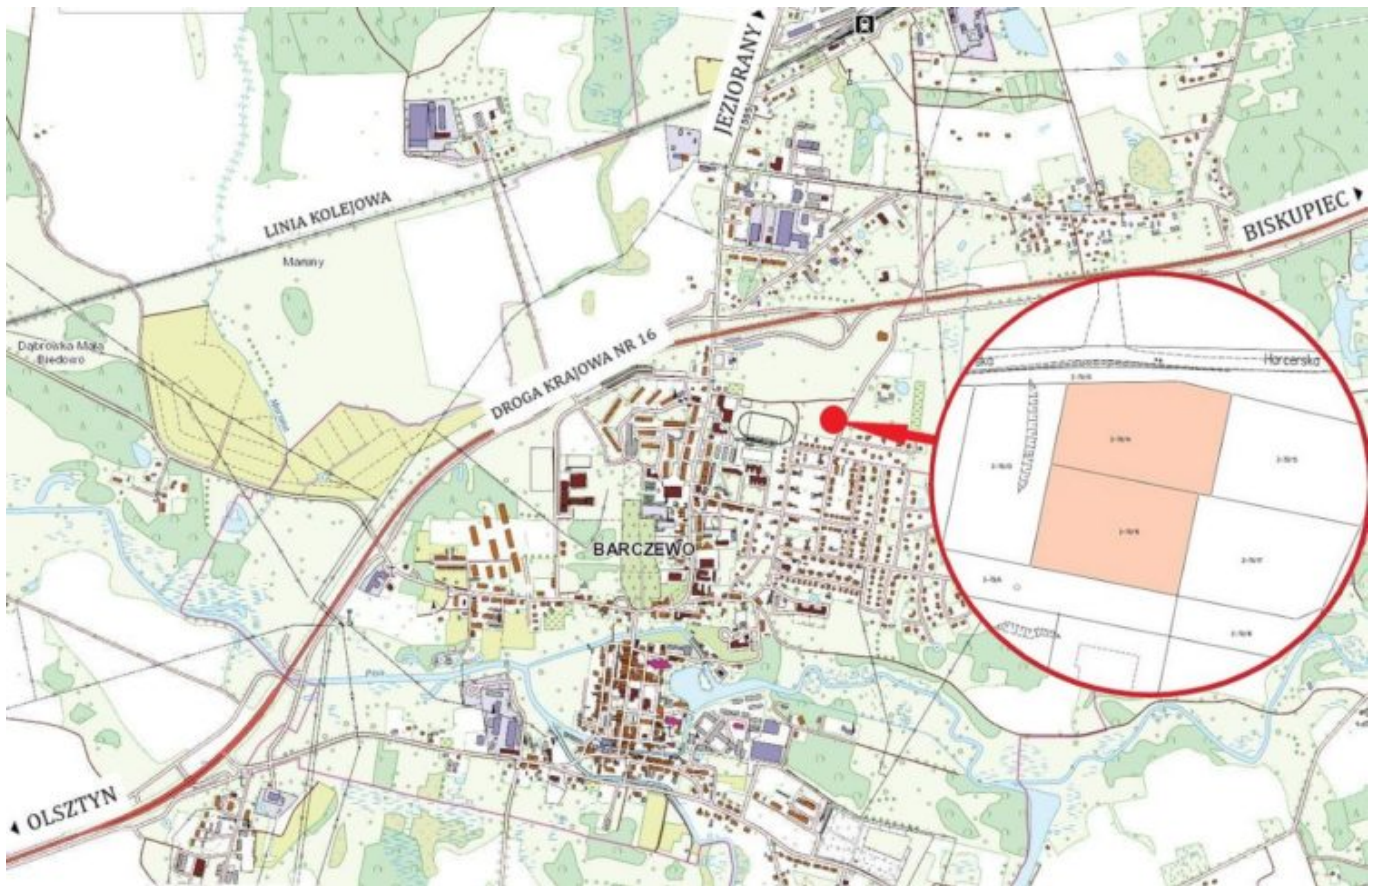

Działka o nr **488/2** o powierzchni 488/2, położona w obrębie ewidencyjnym Jedzbank

Cena wywoławcza: **22.500,00 zł**

Ogłoszenie o przetargu znajduje się pod linkiem:

<https://barczewo.bip.net.pl/?a=9324>

Działka o nr **79/14** o powierzchni 0,0917 ha, położona w miejscowości Barczewo.

Cena wywoławcza: **62.000,00 zł**

Ogłoszenie o przetargu znajduje się pod linkiem:

<https://barczewo.bip.net.pl/?a=9329>