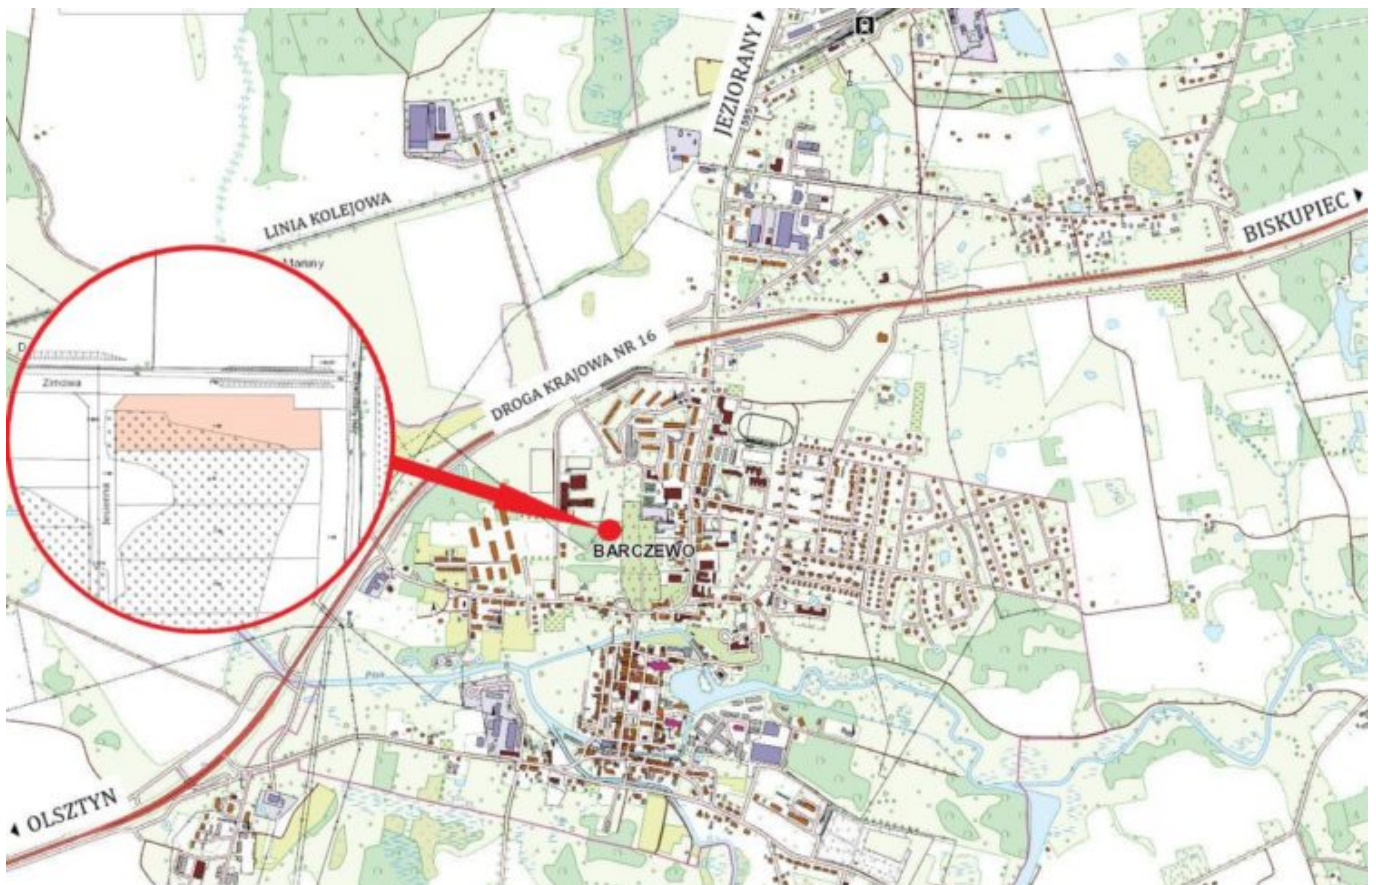

Ogłoszenie o przetargu znajduje się pod linkiem:

<https://barczewo.bip.net.pl/?a=9325>

W ofercie znajduje się nieruchomość inwestycyjna o nr **50/45** o powierzchni 0,3293 ha, położona w sąsiedztwie drogi krajowej DK 16 oraz drogi wojewódzkiej Barczewo - Jeziorany w ul. Wojska Polskiego (w odległości ok. 350 m drogą gminną asfaltową z ul. Prostej).

Ogłoszenie o przetargu znajduje się pod linkiem:

<https://barczewo.bip.net.pl/?a=9326>

W ofercie znajduje się nieruchomość inwestycyjna o nr **259/110** o powierzchni 0,6712 ha, położona jest w południowej części miasta Barczewo, w sąsiedztwie Zakładu Karnego, bezpośrednio przy gminnej drodze w ul. Grottgera, w kierunku do gminnej drogi w ul. T. Kościuszki.

<https://barczewo.bip.net.pl/?a=9324>

Działka o nr **79/14** o powierzchni 0,0917 ha, położona w miejscowości Barczewo.

Cena wywoławcza: **62.000,00 zł**

Ogłoszenie o przetargu znajduje się pod linkiem:

<https://barczewo.bip.net.pl/?a=9329>

Działka o nr **79/16** o powierzchni 0,0902 ha, położona w miejscowości Barczewo.

Cena wywoławcza: **62.000,00 zł**

Ogłoszenie o przetargu znajduje się pod linkiem:

<https://barczewo.bip.net.pl/?a=9328>

Działka o nr **150** o powierzchni 0,1510 ha, położona w miejscowości Barczewo.