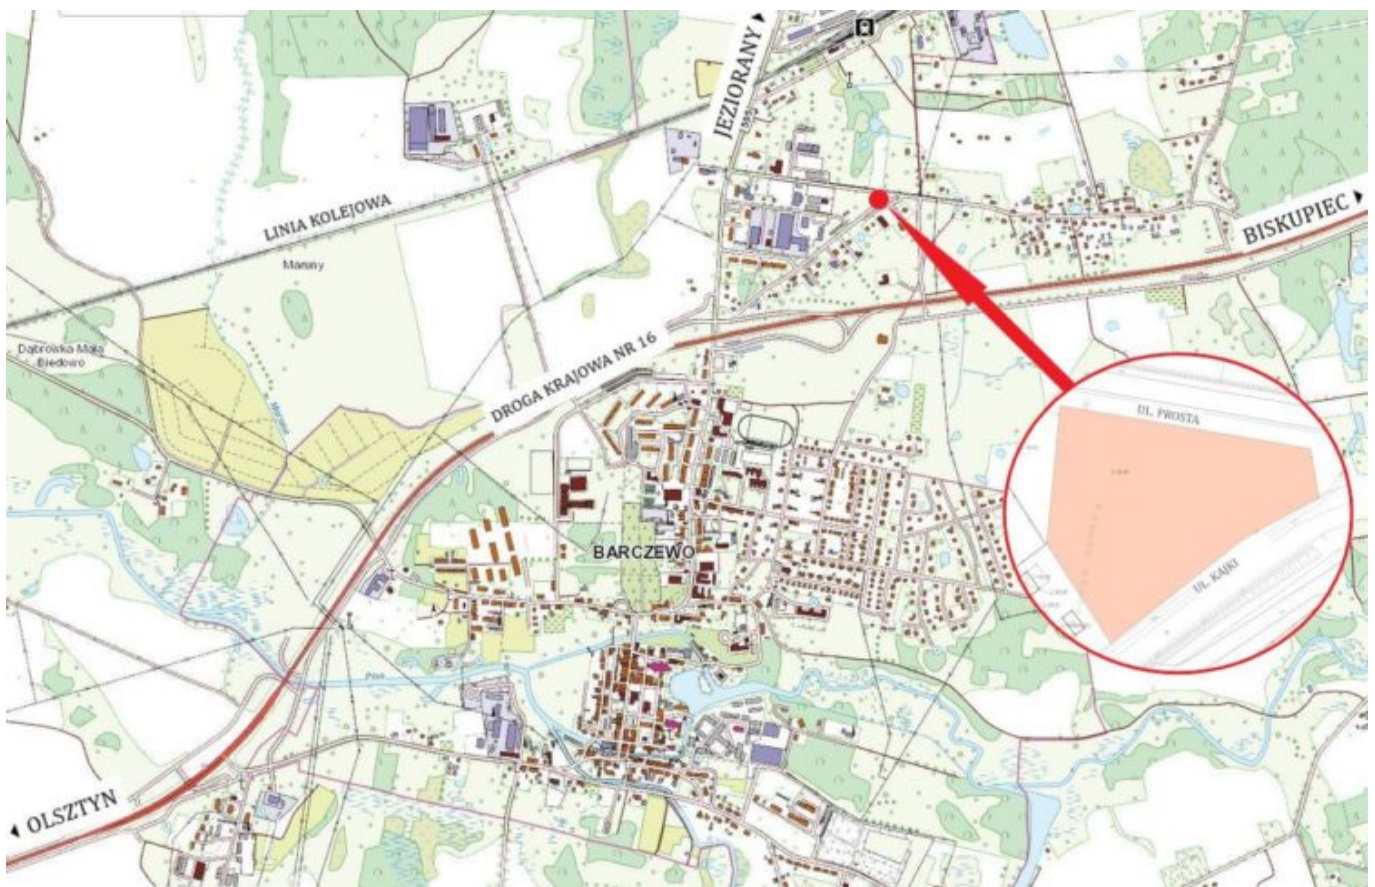

W ofercie znajduje się nieruchomość inwestycyjna o nr **70/1** o powierzchni 0,5008 ha, położona przy ulicy Harcerskiej w pobliżu osiedla wielorodzinnego, jednorodzinnego, szkoły boiska oraz stacji benzynowej.

Ogłoszenie o przetargu znajduje się pod linkiem:

<https://barczewo.bip.net.pl/?a=9325>

W ofercie znajduje się nieruchomość inwestycyjna o nr **50/45** o powierzchni 0,3293 ha, położona w sąsiedztwie drogi krajowej DK 16 oraz drogi wojewódzkiej Barczewo - Jeziorany w ul. Wojska Polskiego (w odległości ok. 350 m drogą gminną asfaltową z ul. Prostej).

Ogłoszenie o przetargu znajduje się pod linkiem:

<https://barczewo.bip.net.pl/?a=9326>

W ofercie znajduje się nieruchomość inwestycyjna o nr **259/110** o powierzchni 0,6712 ha, położona jest w południowej części miasta Barczewo, w sąsiedztwie Zakładu Karnego, bezpośrednio przy gminnej drodze w ul. Grottgera, w kierunku do gminnej drogi w ul. T. Kościuszki.