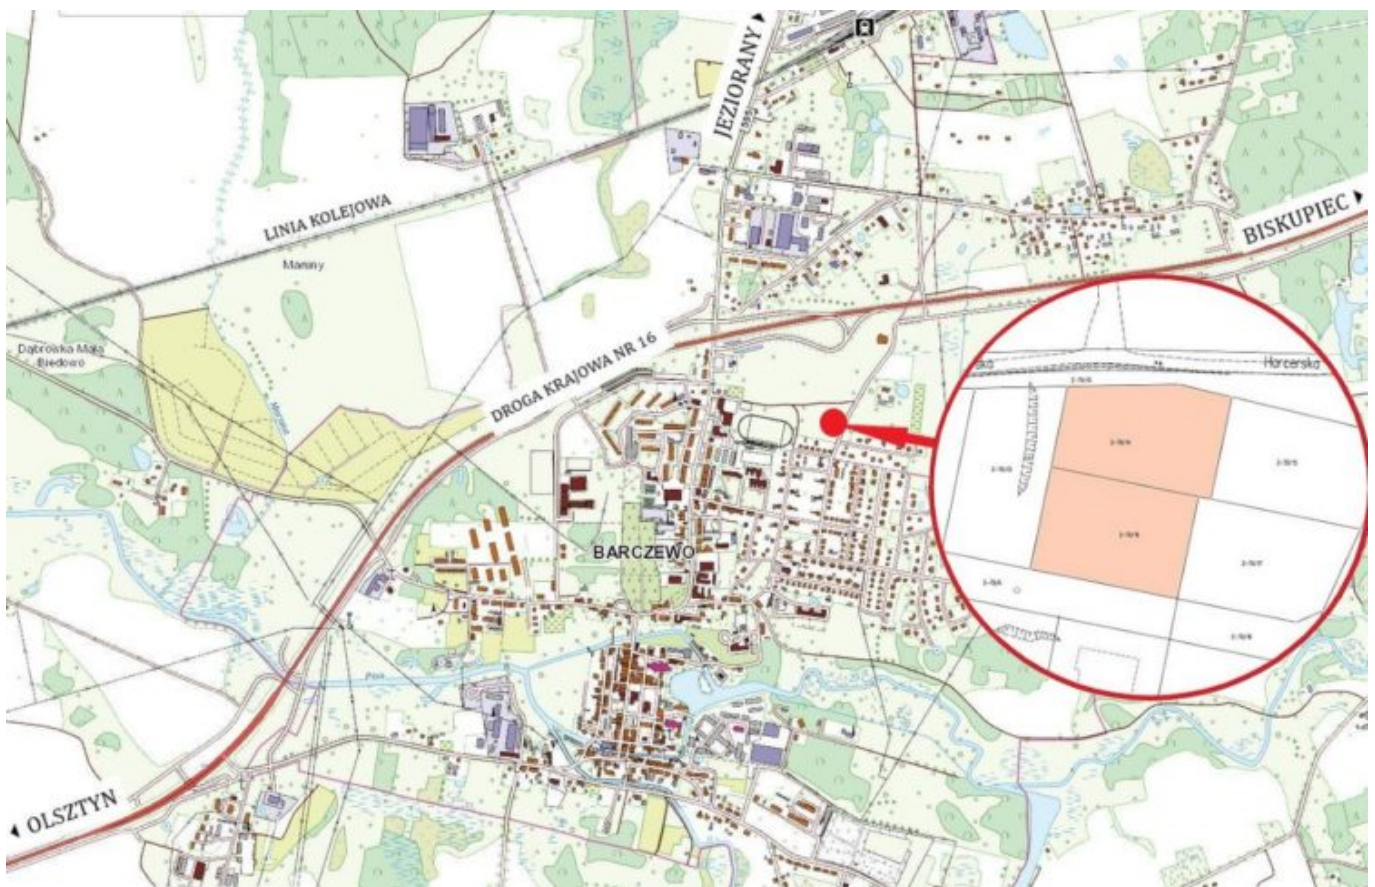

Działka o nr **488/2** o powierzchni 488/2, położona w obrębie ewidencyjnym Jedzbank

Cena wywoławcza: **22.500,00 zł**

Ogłoszenie o przetargu znajduje się pod linkiem:

<https://barczewo.bip.net.pl/?a=9324>

Działka o nr **79/14** o powierzchni 0,0917 ha, położona w miejscowości Barczewo.

Cena wywoławcza: **62.000,00 zł**

Ogłoszenie o przetargu znajduje się pod linkiem:

<https://barczewo.bip.net.pl/?a=9329>