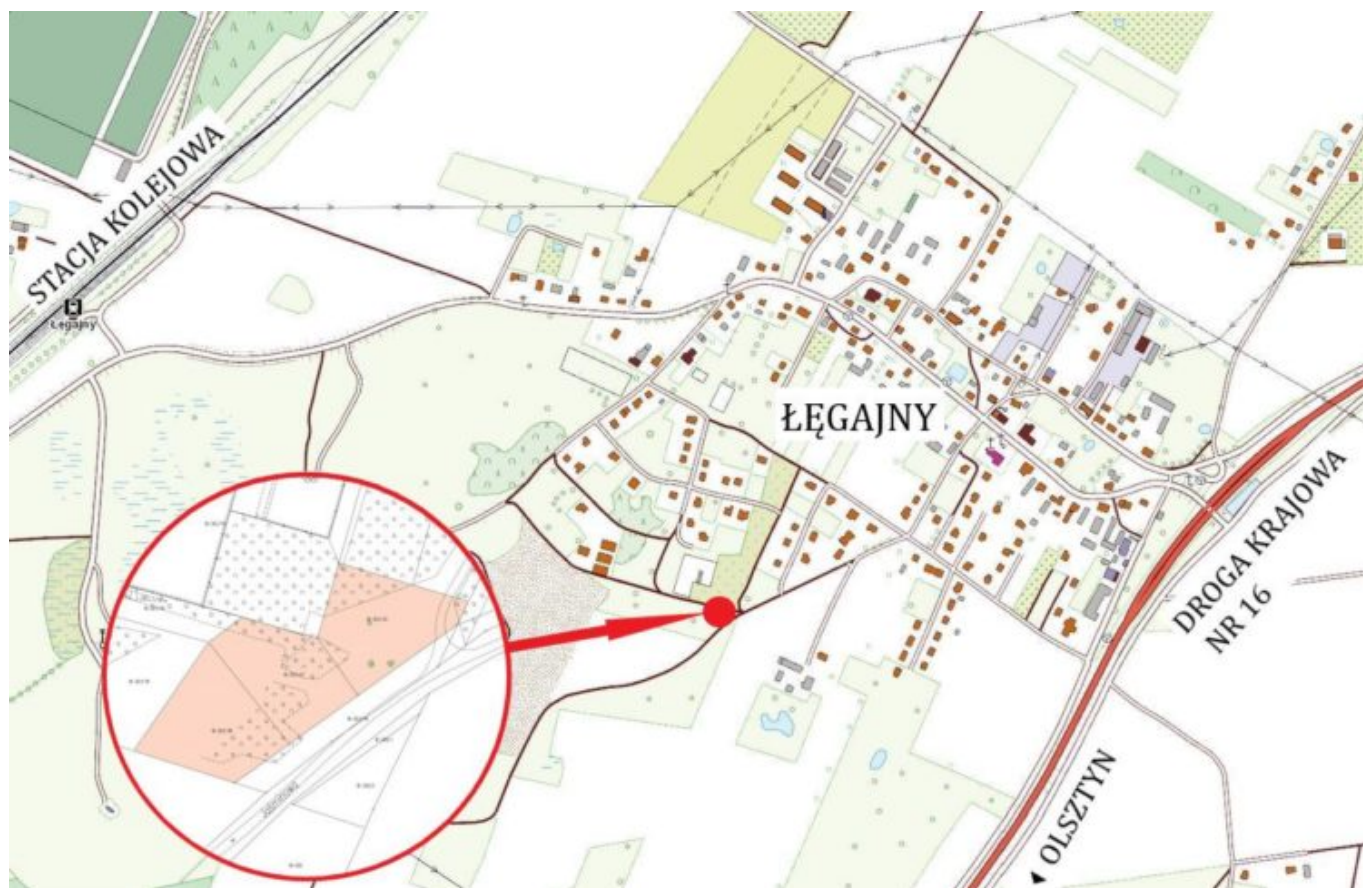

Ogłoszenie o przetargu znajduje się pod linkiem:

<https://barczewo.bip.net.pl/?a=9322>

Działkę o nr **399** o powierzchni 0,0024 ha, położoną w Barczewie w sąsiedztwie ulic Kajki.

Cena wywoławcza: **6.237,50 zł**

Ogłoszenia o przetargach znajdują się pod linkami:

<https://barczewo.bip.net.pl/?a=9321>

Warunkiem uczestnictwa w przetargu jest wpłata wadium do dnia 9.10.2020 r.

Działka o nr **301/113** o powierzchni 0,0995 ha, położona w miejscowości Łęgajny.